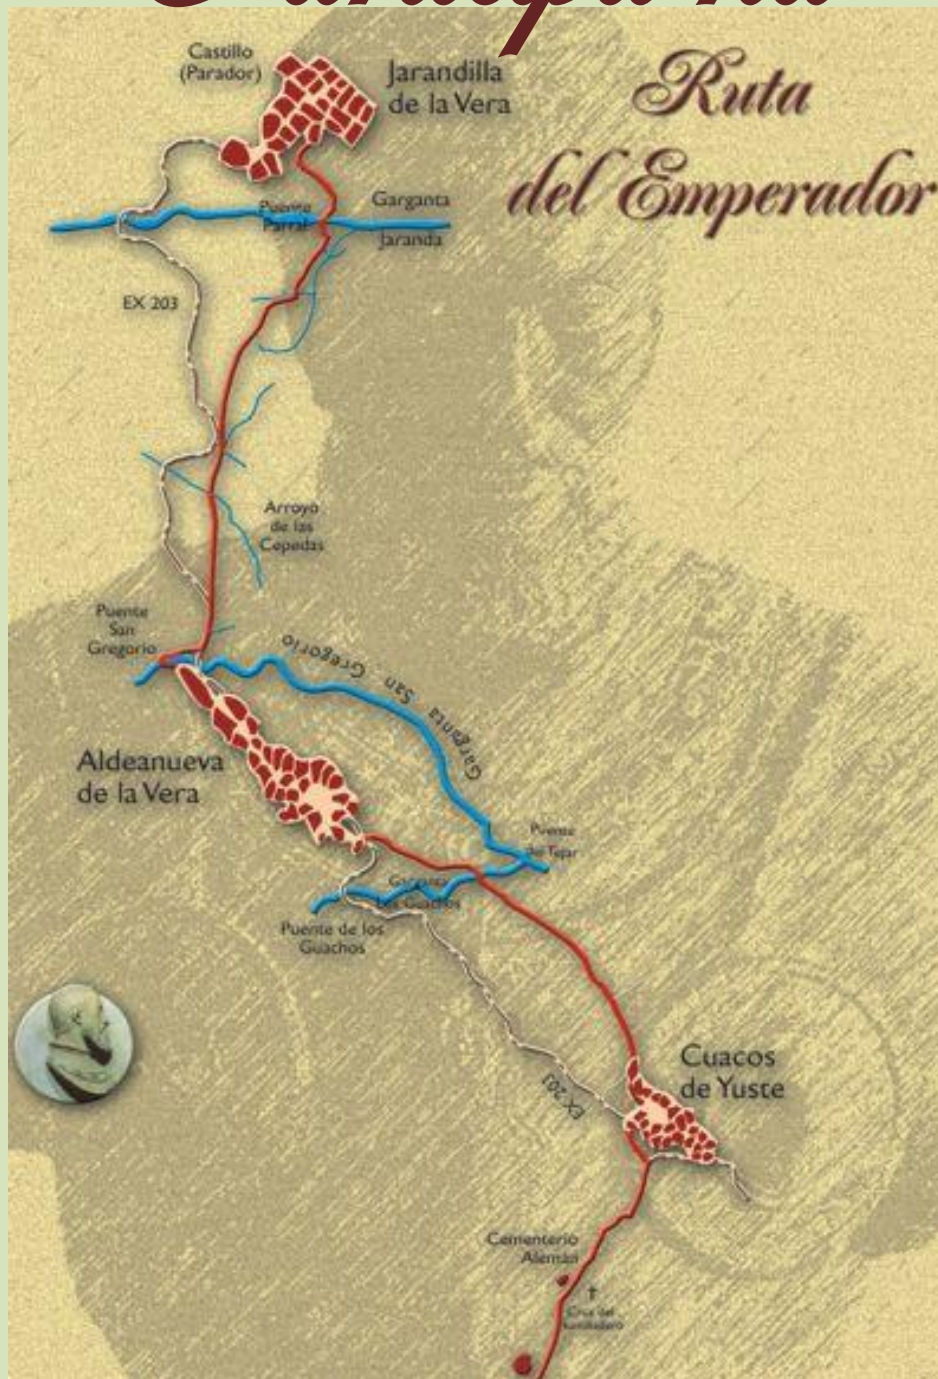

**C.A.S.C.D.  
CENTRO DE ACCÃO SOCIAL CULTURA  
E DESPORTO DOS TRABALHADORES  
DA SEGURANÇA SOCIAL DE CASTELO  
BRANCO**

## *Ruta del Emperador*

**Domingo, 5 de Fevereiro de 2012**

**Em colaboração com:**

**Gabinete de Turismo da**

**Câmara Municipal de Idanha-a-Nova**

**Informações e Inscrições:**

**C.A.S.C.D. Seg. Social de Castelo Branco**